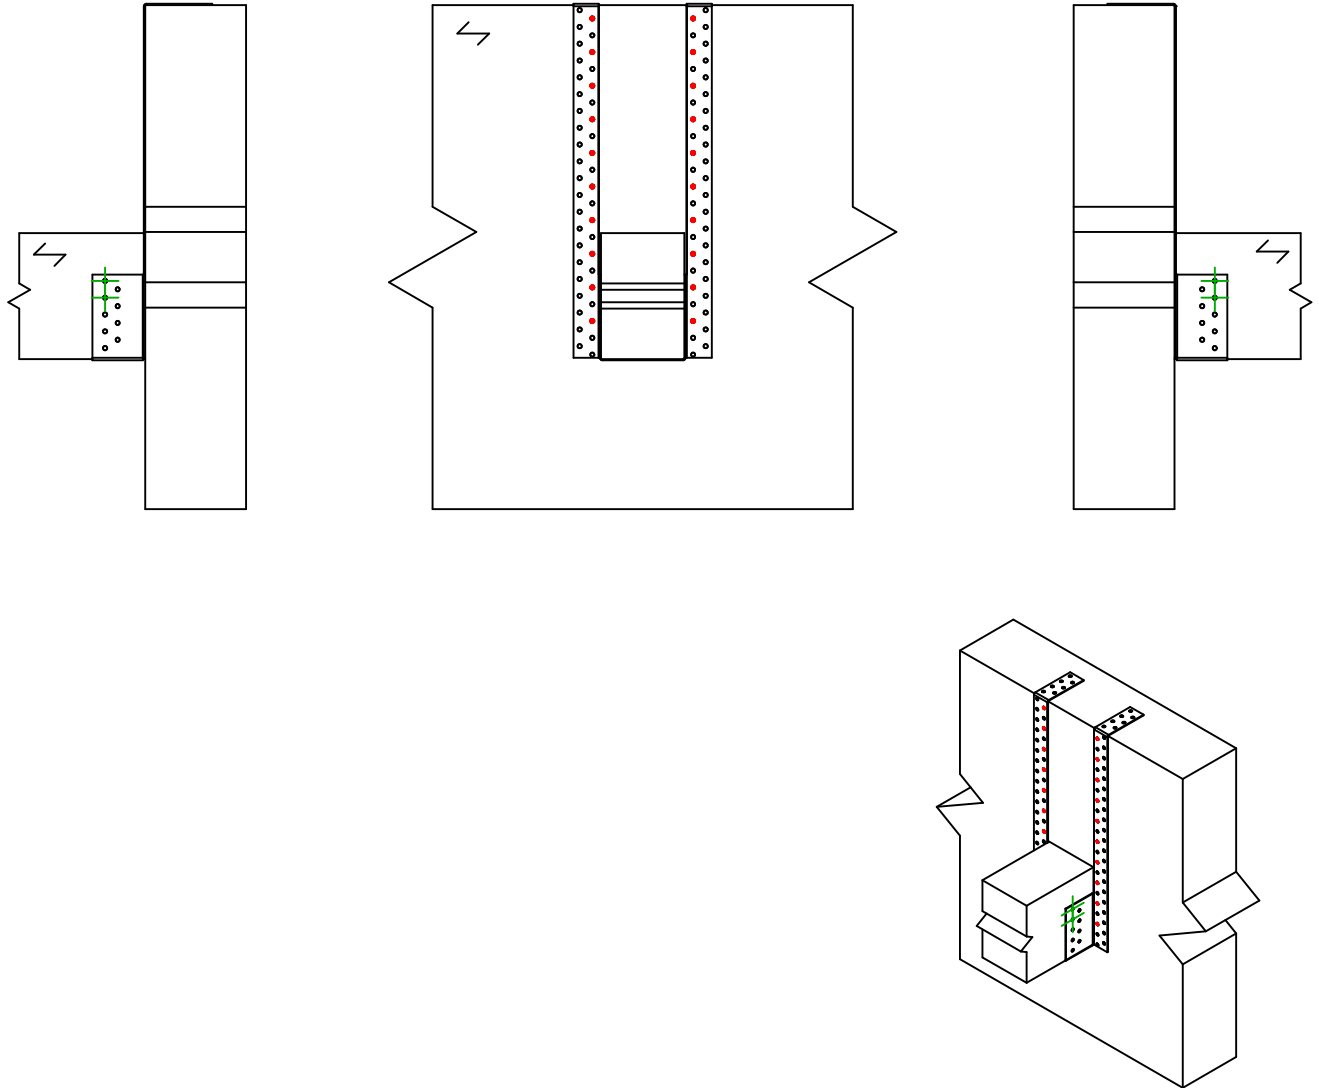

Art. Nr. =	AG713	
Fastgørelsesmidler =	Træ til træ	Bjælke til bjælke
Type af fastgørelse =	Fuld udsømning	

Fastgørelsesmidler i hovedbjælke	Symbol	Fastgørelsesmidler	Fastgørelsesmidler		Antal	
	●	CNA		CNA4.0X35 / CNA4.0X50		24
		CSA		CSA5.0X35 / CSA5.0X40		
-	-	-	-		-	
Fastgørelsesmidler i sekundær bjælke	Symbol	Fastgørelsesmidler	L < 64mm	L > 64mm	Antal	
	⊕	CNA		CNA4.0X35	CNA4.0X50	4
		CSA		CSA5.0X35	CSA5.0X40	