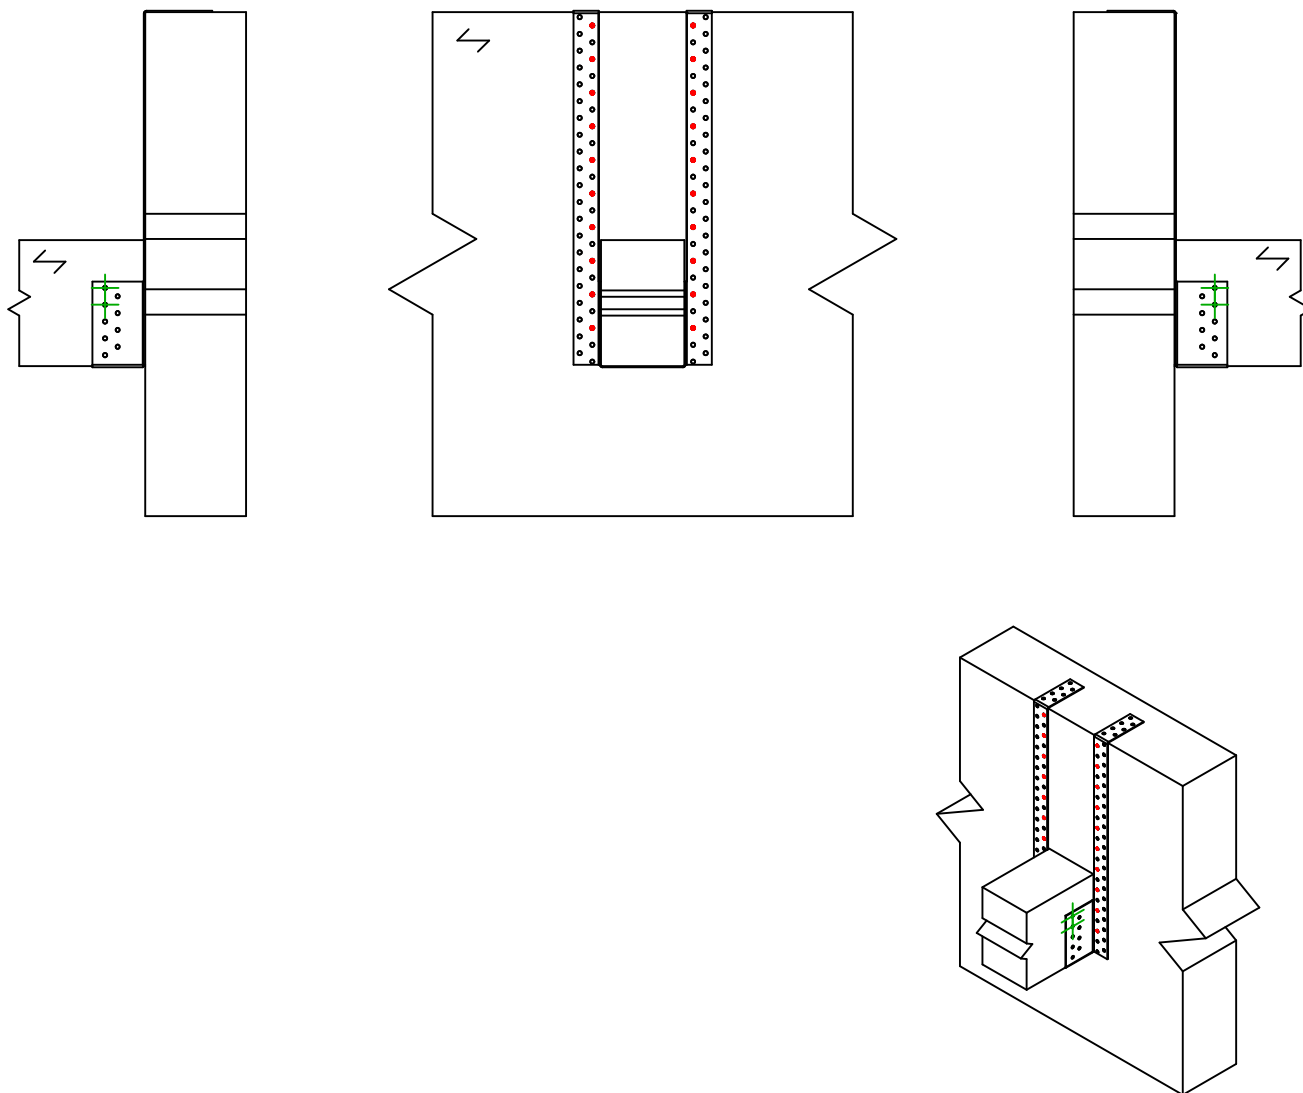

Produkt	=	AG713	
Łączniki	=	Drewno - drewno	Belka - belka
Typ montażu	=	Pełne gwoździowanie	

Łączniki belka główna	Symbol	Łączniki	Łączniki		Szt.	
		CNA		CNA4.0X35 / CNA4.0X50		24
		CSA		CSA5.0X35 / CSA5.0X40		
-		-	-			
Łączniki belka drugorzędna	Symbol	Łączniki	L < 64mm	L > 64mm	Szt.	
		CNA		CNA4.0X35	CNA4.0X50	4
		CSA		CSA5.0X35	CSA5.0X40	