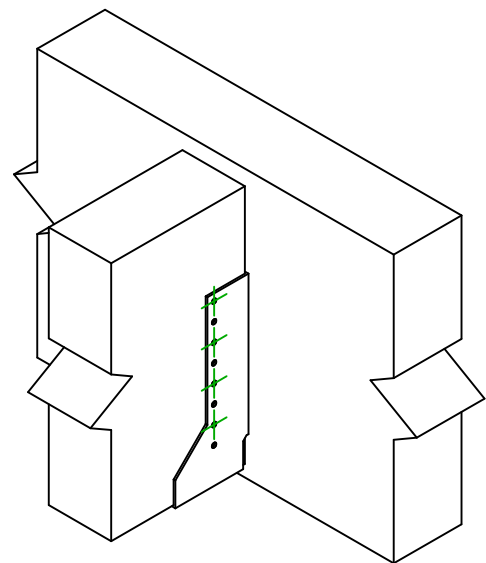

Označení výrobku =	SAIX440		
Spojovací prostředky =	Dřevo na dřevo	Vedlejší nosník na hlavním nosníku	
Typ svorníku =	Dílčí hřebování		

Spojovací prostředky na hlavním nosníku	Symbol	Spojovací prostředky	Spojovací prostředky		Počet	
			CNAS	CNA4.0X35S / CNA4.0X50S		14
		CSAS	CSA5.0X35S / CSA5.0X40S			
-		-	-			
Spojovací prostředky na vedlejším nosníku	Symbol	Spojovací prostředky	L < 64mm	L > 64mm	Počet	
			CNAS	CNA4.0X35S	CNA4.0X50S	8
			CSAS	CSA5.0X35S	CSA5.0X40S	