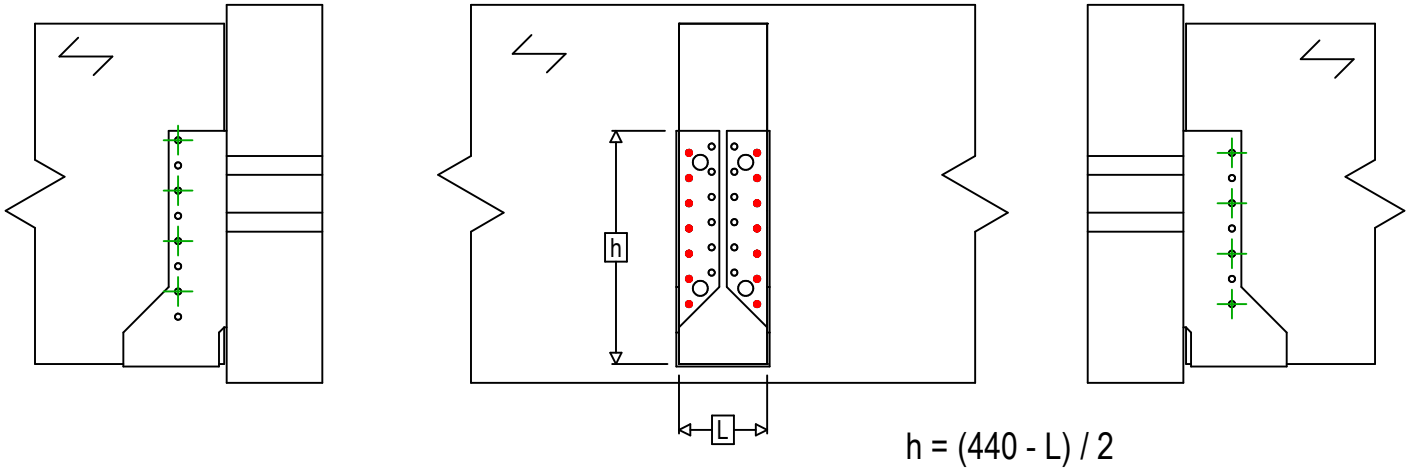

Označení výrobku =	SAIX440		
Spojovací prostředky =	Dřevo na dřevo	Vedlejší nosník na hlavním nosníku	
Typ svorníku =	Dílčí hřebování		

Spojovací prostředky na hlavním nosníku	Symbol	Spojovací prostředky	Spojovací prostředky		Počet	
			CNAS	CNA4.0X35S / CNA4.0X50S		14
		CSAS	CSA5.0X35S / CSA5.0X40S			
-		-	-			
Spojovací prostředky na vedlejším nosníku	Symbol	Spojovací prostředky	L < 64mm	L > 64mm	Počet	
			CNAS	CNA4.0X35S	CNA4.0X50S	8
			CSAS	CSA5.0X35S	CSA5.0X40S	