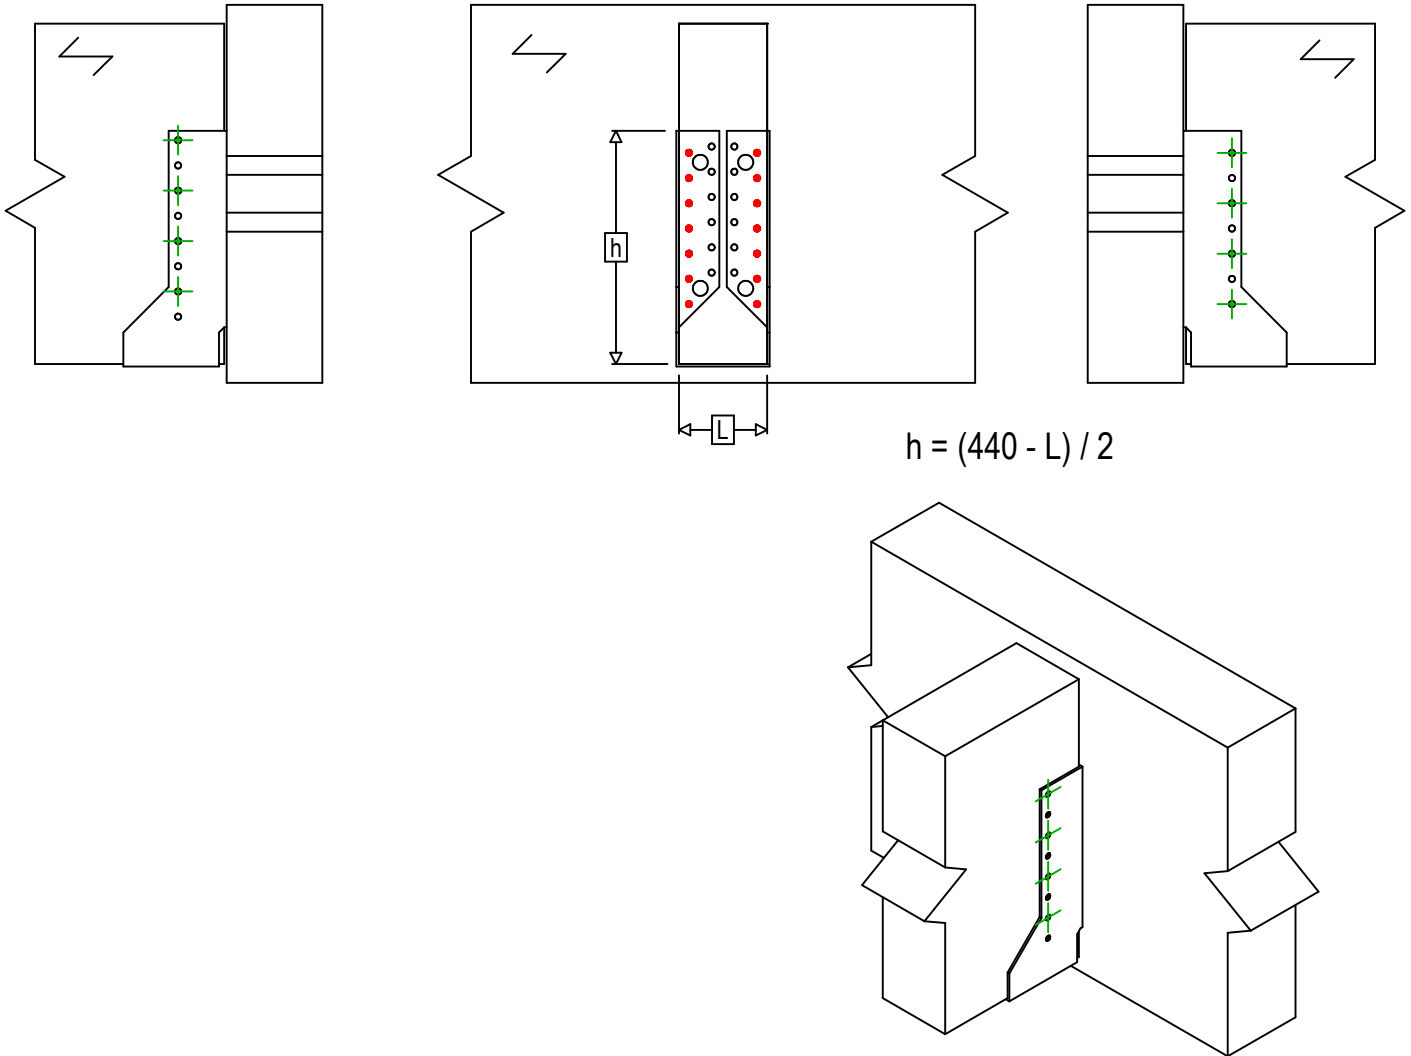

Art. Nr. =	SAIX440	
Fastgørelsesmidler =	Træ til træ	Bjælke til bjælke
Type af fastgørelse =	Delvis udsømning	

	Symbol	Fastgørelsesmidler	Fastgørelsesmidler		Antal
Fastgørelsesmidler i hovedbjælke		CNAS	CNA4.0X35S / CNA4.0X50S		14
		CSAS	CSA5.0X35S / CSA5.0X40S		
		-	-		
Fastgørelsesmidler i sekundær bjælke		CNAS	L < 64mm	L > 64mm	8
			CNA4.0X35S	CNA4.0X50S	
		CSAS	CSA5.0X35S	CSA5.0X40S	