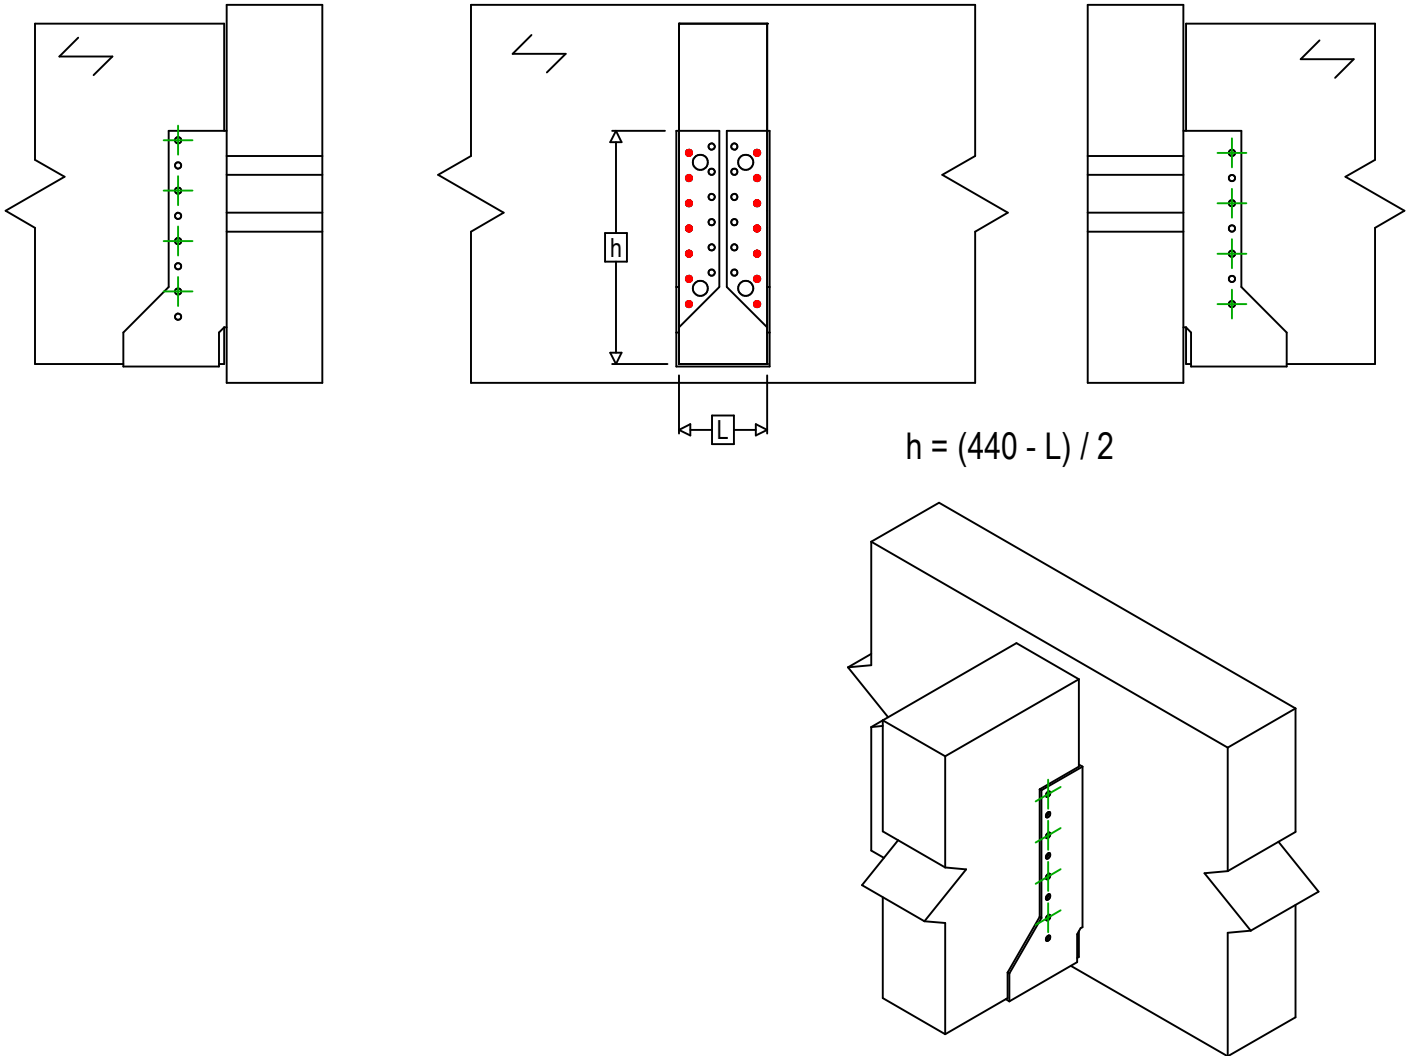

Codici =	SAIX440	
Mezzo di giunzione =	Legno a legno	Travetto a trave
Tipo di fissaggio =	Chiodatura parziale	

	Simbolo	Mezzo di giunzione	Mezzo di giunzione		Q.tà
	Fissaggio supporto		CNAS	CNA4.0X35S / CNA4.0X50S	
CSAS			CSA5.0X35S / CSA5.0X40S		
-			-		
Fissaggio travetto	Simbolo	Mezzo di giunzione	L < 64mm	L > 64mm	Q.tà
		CNAS	CNA4.0X35S	CNA4.0X50S	8
		CSAS	CSA5.0X35S	CSA5.0X40S	