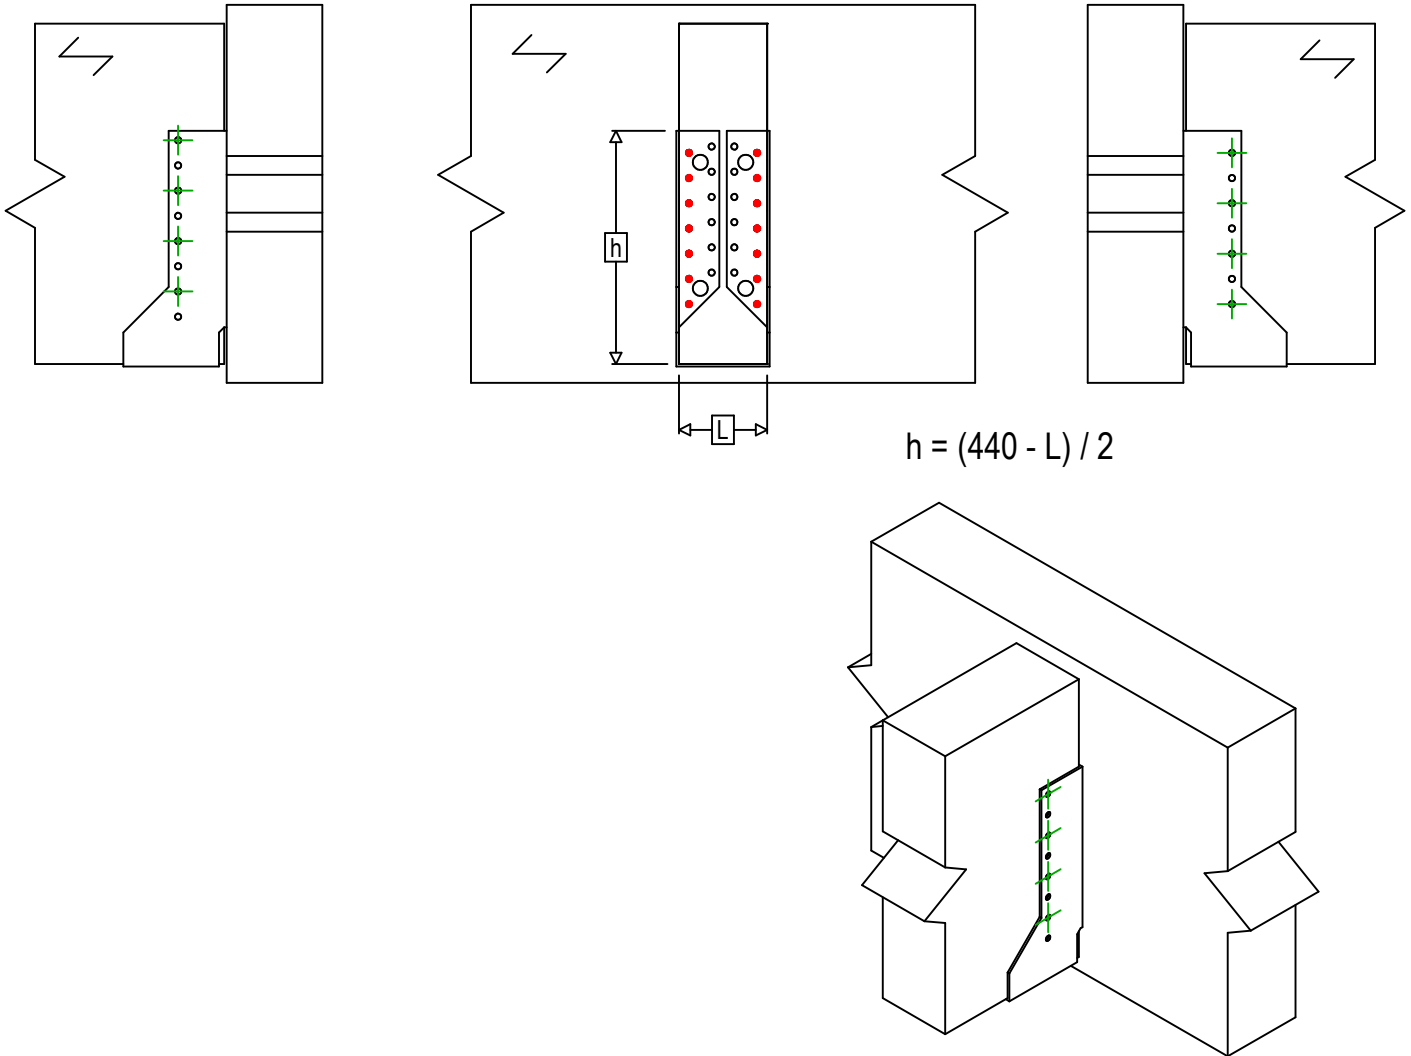

| | | | |
|--------------------|---|-------------------------|---------------|
| Produkt | = | SAIX440 | |
| Łączniki | = | Drewno - drewno | Belka - belka |
| Typ montażu | = | Częściowe gwoździowanie | |

| Łączniki belka główna | Symbol | Łączniki | Łączniki | | Szt. | |
|----------------------------|--------|----------|----------|-------------------------|------------|----|
| | ● | CNAS | | CNA4.0X35S / CNA4.0X50S | | 14 |
| | | CSAS | | CSA5.0X35S / CSA5.0X40S | | |
| - | - | - | - | | - | |
| Łączniki belka drugorzędna | Symbol | Łączniki | L < 64mm | L > 64mm | Szt. | |
| | ⊕ | CNAS | | CNA4.0X35S | CNA4.0X50S | 8 |
| | | CSAS | | CSA5.0X35S | CSA5.0X40S | |