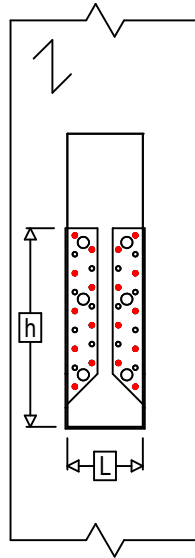

Art. Nr. =	SAIX500	
Bevestigingsmiddelen =	Hout op hout	balk op kolom
Type bevestiging =	Gedeeltelijke vernageling	

$$h = (500 - L) / 2$$

Dragbalk Bevestigingen	Symbol	Bevestigingsmiddelen	Bevestigingsmiddelen		Aantal	
		CNAS		CNA4.0X35S / CNA4.0X50S		18
		CSAS		CSA5.0X35S / CSA5.0X40S		
-		-	-			
Balk bevestiging(en)	Symbol	Bevestigingsmiddelen	L < 64mm	L > 64mm	Aantal	
		CNAS		CNA4.0X35S	CNA4.0X50S	10
		CSAS		CSA5.0X35S	CSA5.0X40S	